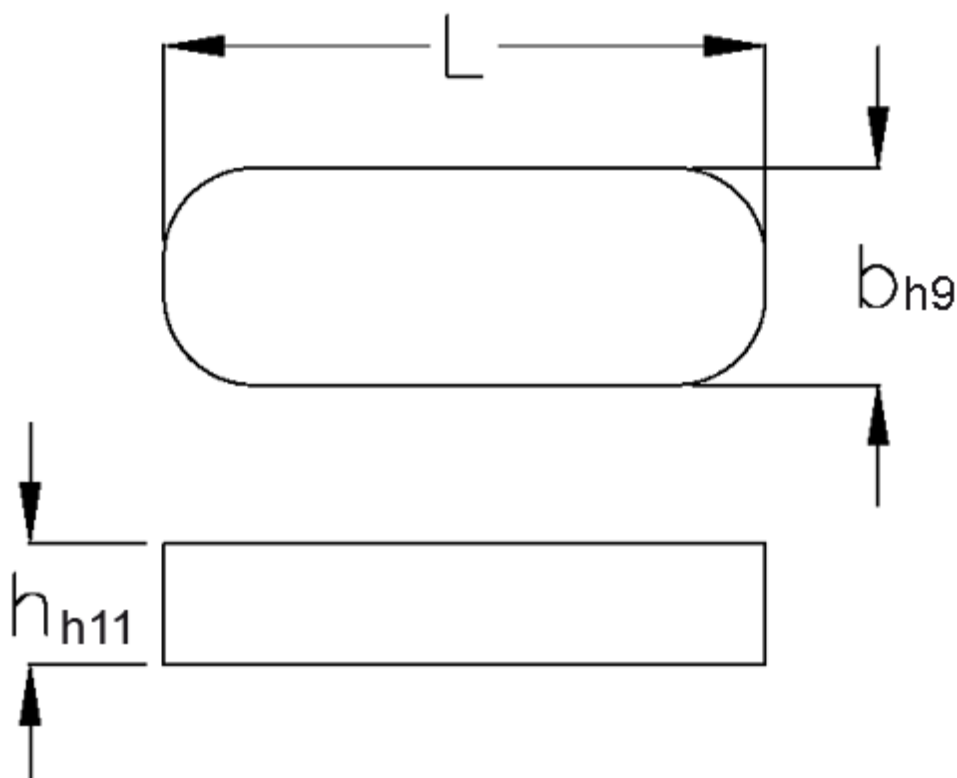

Varenummer: 09052816160
Beskrivelse: KLEE Pasfedre A 28x16x160 DIN 6885

Mål

b	= 28
h	= 16
L	= 160.0
Tolerance b	= 0.052
Tolerance h	= 0.110
Tolerance L	= -0,5